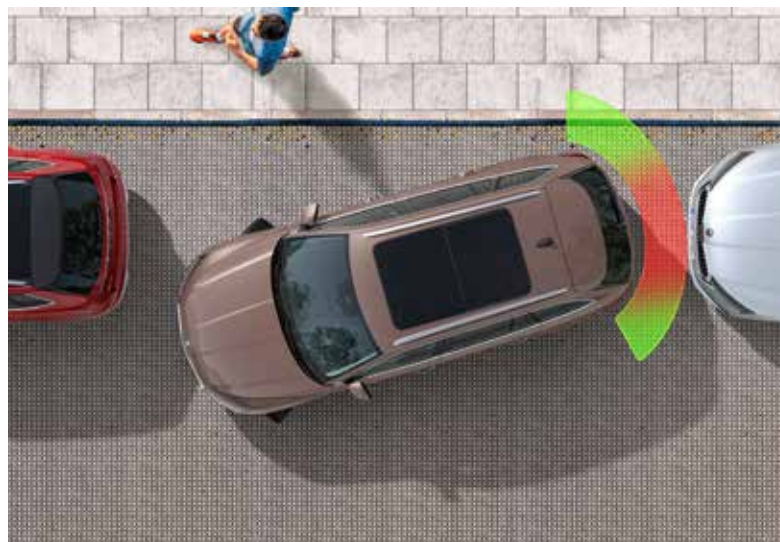

Parkolásegítő**
5E6054630 | Limo, 5E7054630 | Combi

** később elérhető