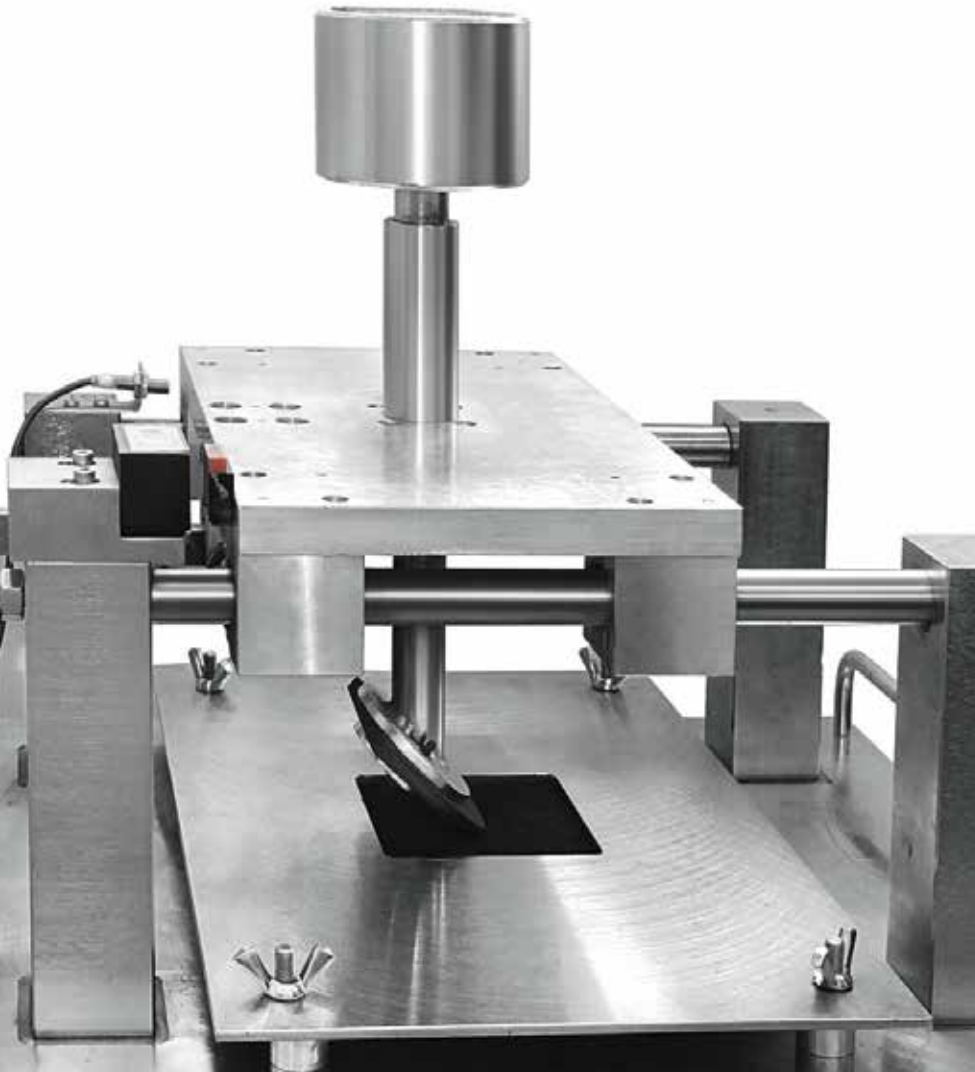

HOSSZAN TARTÓ ELEMENK

Tudta, hogy a ŠKODA Eredeti textilszőnyeget egy különleges tesztelésnek, a „saroktesztnek“ vetjük alá? Ez alatt azt értjük, hogy a sofőr gázpedál-kezelését száraz és nedves időjárási körülmények között is szimulálva, 45°-os szögben, 5 mm mélyen benyomjuk a szőnyeget.

A szőnyeget további próbáknak is alávetjük, hogy a hosszútávú használatot szimuláljuk, és külön hangsúlyt kap a szőnyegrögzítő elemek megfelelő erősségének vizsgálata.

Rögzítőelemek tesztelése